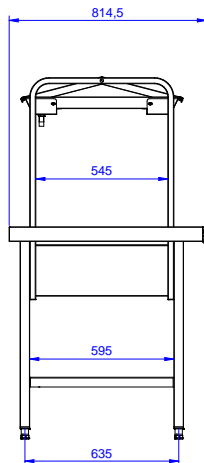

Aan-afvoertafels, kapvaatwassers
Sorteertafel van links naar rechts,
2200x800mm

ITEM # _____

MODEL # _____

NAAM # _____

SIS # _____

AIA # _____

**865339 (BHST2208L)**Sorteertafel LR, sorteerek, 2
afvalgaten, 2200x800mm**Omschrijving****Punt nr** _____

De sorteertafel is geschikt voor tweezijdige bediening:
één zijde voor het afzetten van het vuile servies, de
andere zijde voor het verder sorteren en doorschuiven
naar de afwasmachine.

Constructie

- Een of twee afval gaten met een rubberen ring schrapen tafelblad.
- Alle oppervlakken glad en gepolijst.
- Het ontvangen van tafelblad met opstaande zijkanten all-round, vermindert de mogelijkheid van serviesgoed geduwd van de tafel.
- Gebouwd in AISI 304 RVS met vierkante 40x40mm buizenconstructie en benen.
- De sorteertafel is voorzien van een etagere voor schuine plaatsing van afwaskorven, die zowel naar de bedieningszijde als naar de afwaszijde gekanteld kunnen worden.

Gekeurd: _____

Algemene Gegevens:

Afmetingen, extern, breedte: 865339 (BHST2208L)	2200 mm
Afmetingen, extern, diepte:	800 mm
Afmetingen, extern, hoogte:	1551 mm
Gewicht, netto:	18 kg

Front aanzicht

Zij aanzicht

Boven aanzicht