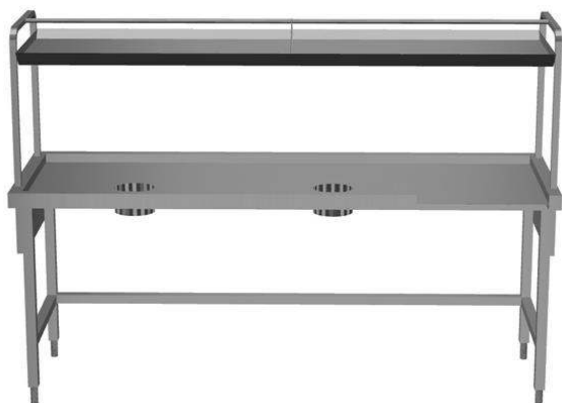

Aan-afvoertafels, kapvaatwassers
Sorteertafel van links naar rechts,
2200x800mm

ITEM # _____

MODEL # _____

NAAM # _____

SIS # _____

AIA # _____

**865339 (BHST2208L)**Sorteertafel LR, sorteerek, 2
afvalgaten, 2200x800mm**Omschrijving****Punt nr** _____

De sorteertafel is geschikt voor tweezijdige bediening:
één zijde voor het afzetten van het vuile servies, de
andere zijde voor het verder sorteren en doorschuiven
naar de afwasmachine.

Constructie

- Een of twee afval gaten met een rubberen ring schrapen tafelblad.
- Alle oppervlakken glad en gepolijst.
- Het ontvangen van tafelblad met opstaande zijkanten all-round, vermindert de mogelijkheid van serviesgoed geduwd van de tafel.
- Gebouwd in AISI 304 RVS met vierkante 40x40mm buizenconstructie en benen.
- De sorteertafel is voorzien van een etagere voor schuine plaatsing van afwaskorven, die zowel naar de bedieningszijde als naar de afwaszijde gekanteld kunnen worden.

Duurzaamheid

- Optionele extra's: vlakke dienbladrail, bestek goot of een extra afvalgat.

Optionele Accessoires

- - NOT TRANSLATED - PNC 855297
- Extra bovenschap op sorteertafel, voor korvenopslag, 2200mm PNC 865377
- Dienbladrail voor sorteertafel, 2200mm PNC 865381
- Bestekgoot voor dienbladrail PNC 865383
- Vloerbevestiging voor 2 vierkante poten PNC 865386
- - NOT TRANSLATED - PNC 865418
- - NOT TRANSLATED - PNC 865419

Gekeurd: _____

Algemene Gegevens:

Afmetingen, extern, breedte: 865339 (BHST2208L)	2200 mm
Afmetingen, extern, diepte:	800 mm
Afmetingen, extern, hoogte:	1551 mm
Gewicht, netto:	18 kg

Front aanzicht

Zij aanzicht