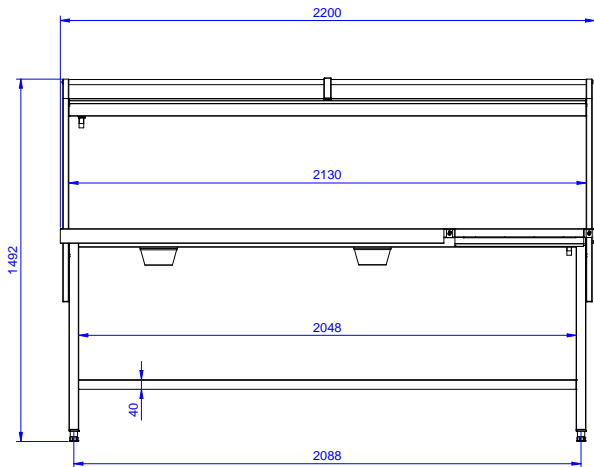

Aan-afvoertafels, kapvaatwassers
Sorteertafel van links naar rechts,
2200x800mm

ITEM # _____

MODEL # _____

NAAM # _____

SIS # _____

AIA # _____

**865339 (BHST2208L)**Sorteertafel LR, sorteerek, 2
afvalgaten, 2200x800mm**Omschrijving****Punt nr** _____

De sorteertafel is geschikt voor tweezijdige bediening:
één zijde voor het afzetten van het vuile servies, de
andere zijde voor het verder sorteren en doorschuiven
naar de afwasmachine.

Constructie

- Een of twee afval gaten met een rubberen ring schrapen tafelblad.
- Alle oppervlakken glad en gepolijst.
- Het ontvangen van tafelblad met opstaande zijkanten all-round, vermindert de mogelijkheid van serviesgoed geduwd van de tafel.
- Gebouwd in AISI 304 RVS met vierkante 40x40mm buizenconstructie en benen.
- De sorteertafel is voorzien van een etagere voor schuine plaatsing van afwaskorven, die zowel naar de bedieningszijde als naar de afwaszijde gekanteld kunnen worden.

Duurzaamheid

- Optionele extra's: vlakke dienbladrail, bestek goot of een extra afvalgat.

Optionele Accessoires

- - NOT TRANSLATED - PNC 855297
- Extra bovenschap op sorteertafel, voor korvenopslag, 2200mm PNC 865377
- Dienbladrail voor sorteertafel, 2200mm PNC 865381
- Bestekgoot voor dienbladrail PNC 865383
- Vloerbevestiging voor 2 vierkante poten PNC 865386
- - NOT TRANSLATED - PNC 865418
- - NOT TRANSLATED - PNC 865419

Gekeurd: _____

Algemene Gegevens:

Afmetingen, extern, breedte: 865339 (BHST2208L)	2200 mm
Afmetingen, extern, diepte:	800 mm
Afmetingen, extern, hoogte:	1551 mm
Gewicht, netto:	18 kg

Front aanzicht

Zij aanzicht